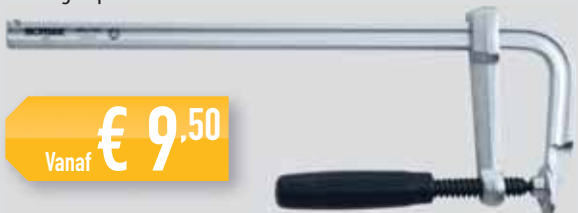

NIEUW!

€ 39.⁹⁵

Bahco HANDZAAG

Type: Profcut
Professionele handzaag, met geharde, super scherpe tanden. Tweecomponenten handgreep met antislip. Lengte 550 mm.

€ 16.⁹⁵

Met GRATIS uitschuifmes KGAU-01!

Ironside LIJMTANG

Geheel stalen uitvoering, met thermisch verzinkte geleidingen en houten handgreep.

Vanaf € 9,50

Verkrijgbaar in alle gangbare maten.

Ironside SLOOPBEITEL

Van chroommangaansiliciumstaal gesmeed, met beitels en gebogen klauw, gelakt.